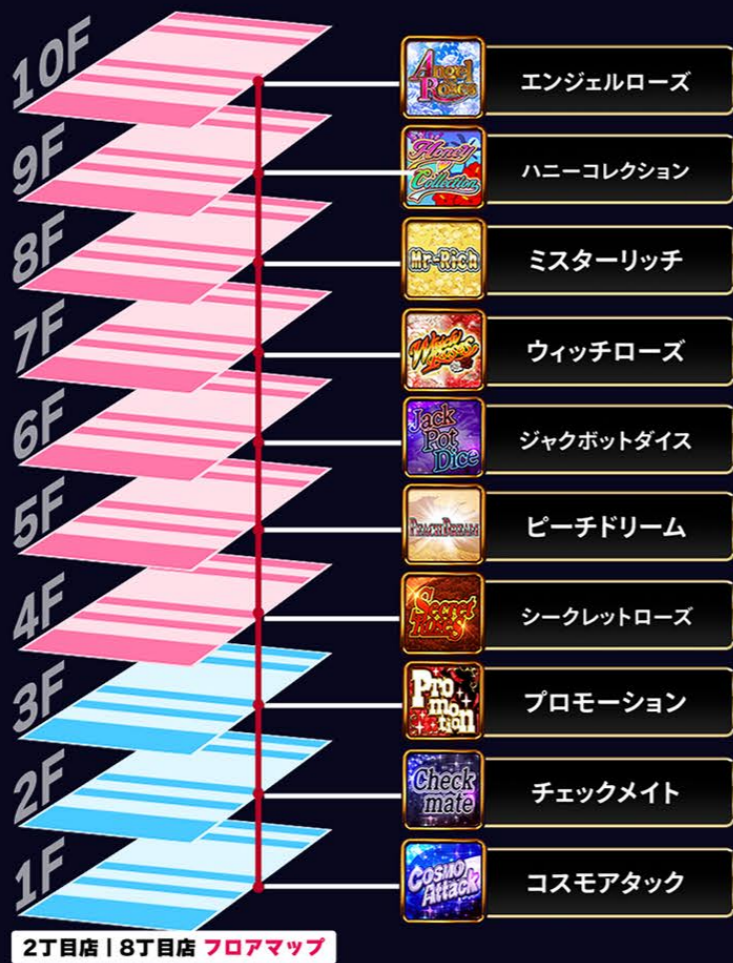

**パチンコ**

機種名 チェックメイト

タイプ ボーナスストック+フリーゲーム

機械割情報 97.4%~135.0%

備考

遊びやすい初当たり確率としっかりと出玉を獲得できるSTタイプのFGを搭載。FGは最大100,000回!レアなプレミアム台!

# パチンコ館 フロアマップ例

- 稼働機種やレート、設定は随時更新。
- 各ホールの開店時間がポイント！  
ゲーム履歴の良い台をいち早く見つけて、当たり台をおさえることが勝利への近道。

## ※展開イメージ

- 【パチスロ】 シークレットローズ 40台 高レート
- 【パチスロ】 ミスターリッチ 40台 低レート
- 【パチスロ】 ハニーコレクション 40台 低レート
- 【パチスロ】 ウィッチローズ 40台 低レート
- 【パチスロ】 エンジェルローズ 40台 低レート
- 【パチスロ】 シークレットローズ 40台 低レート
- 【パチスロ】 シークレットローズ 40台 低レート
- 【パチスロ】 シークレットローズ 40台 超低レート
- 【パチスロ】 ジャックポットダイス 40台 低レート
- 【パチンコ】 コスモアタック 40台 超超低レート
- 【パチスロ】 エンジェルローズ 40台 超超低レート (招待制)