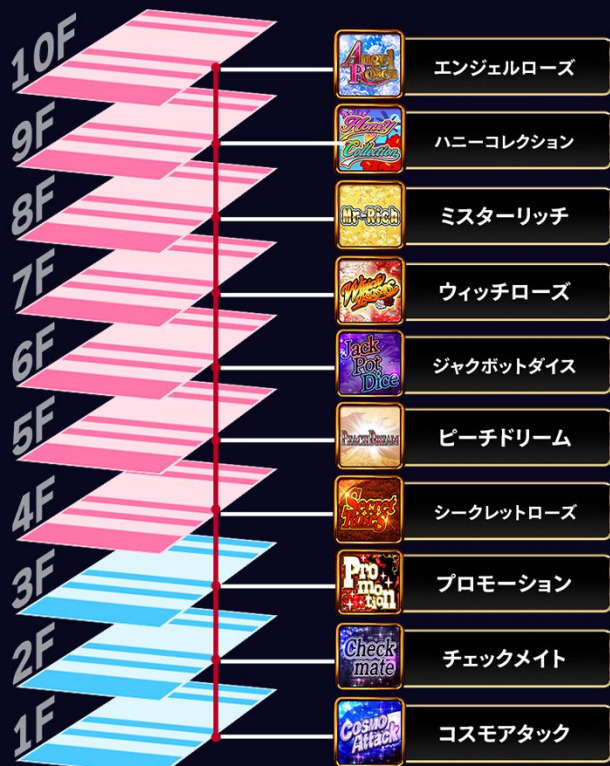

機械割情報 96.5%~130.0%

備考 BONUSのゲーム数を上乘せさせていくというまたまた新たなスペックで登場!

パチンコ

機種名 プロモーション

タイプ STタイプ

機械割情報 90.3%~137.7%

備考 大当たり確率1/99.902~1/84.891という破格の確率を誇る。大当たり出玉とST回数を決めるプロモーションチャンスに熱くなれ!

パチンコ

機種名 チェックメイト

タイプ ボーナスストック+フリーゲーム

機械割情報 97.4%~135.0%

備考 遊びやすい! 初当たり確率としっかりと出玉を獲得できるSTタイプのFGを搭載。FGは最大100,000回! レアなプレミアム台!

最優秀出玉ランキング

パチンコ館オープンから半年間のランキングです。
出玉数ナンバーワン機種はこれだ!

| パチスロ | | | |
|------|------------|----|--------|
| 順位 | 機種名 | 台 | 差枚数 |
| 1 | ジャックポットダイズ | 13 | 60,279 |
| 2 | ジャックポットダイズ | 38 | 56,511 |
| 3 | ハニーコレクション | 8 | 54,742 |
| 4位 | ジャックポットダイズ | 10 | 53,589 |
| 5位 | ジャックポットダイズ | 39 | 52,881 |

| パチンコ | | | |
|------|---------|----|---------|
| 順位 | 機種名 | 台 | 差枚数 |
| 1 | コスモアタック | 7 | 205,430 |
| 2 | コスモアタック | 9 | 197,470 |
| 3 | コスモアタック | 10 | 189,380 |
| 4位 | コスモアタック | 9 | 180,000 |
| 5位 | コスモアタック | 40 | 172,210 |

他にも、VJグループアフィリエイト会員様には、
パチスロの1日が出た操作枚数をもとに、月間差枚ランキングなどの詳細なデータを公開中!

パチンコ館 フロアマップ例

- 稼働機種やレート、設定は随時更新。
- 各ホールの開店時間がポイント！
ゲーム履歴の良い台をいち早く見つけて、当たり台をおさえることが勝利への近道。

2丁目店 | 8丁目店 フロアマップ

※展開イメージ

- 【パチスロ】 シークレットローズ 40台 高レート
- 【パチスロ】 ミスターリッチ 40台 低レート
- 【パチスロ】 ハニーコレクション 40台 低レート
- 【パチスロ】 ウィッチローズ 40台 低レート
- 【パチスロ】 エンジェルローズ 40台 低レート
- 【パチスロ】 シークレットローズ 40台 低レート
- 【パチスロ】 シークレットローズ 40台 低レート
- 【パチスロ】 シークレットローズ 40台 超低レート
- 【パチスロ】 ジャックポットダイス 40台 低レート
- 【パチンコ】 コスモアタック 40台 超超低レート
- 【パチスロ】 エンジェルローズ 40台 超超低レート (招待制)