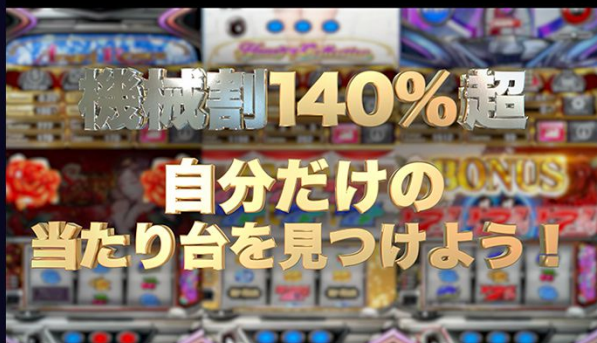

パチンコ日誌

ご案内

V2

オンラインだけの出玉パラダイスへようこそ

夢の万枚★万発ラッシュ

毎日、3万枚以上の勝利が続出

その理由は次ページ

30秒プロモーションビデオ公開中!!

プロモーション時にご活用ください
<https://www.youtube.com/watch?v=P7o3XI4DKJ8>

パチンコ館 おすすめの4つの理由

365日、ほぼ24時間、 台選びから楽しめるオンラインゲーム

パチンコ館ではパソコン、タブレット、
スマホなど**端末間の移動がスムーズ**です!
プレイ中の台は自動で確保しますので、
新しい端末では紫の「**台に戻る**」を
1クリックするだけで、元の席に戻れます!